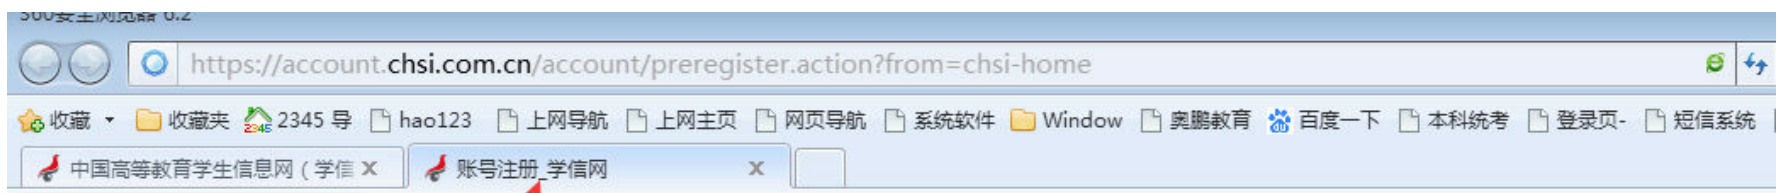

学籍学历信息查询与认证服务

学籍档案

学籍学历查询  
教育部指定的学历查询唯一网站，可查询国家承认的高等教育学籍学历信息。

在线验证  
在线快速申请、验证，在学籍学历查询基础上，提供便捷的在线验证服务。

学历与成绩认证  
教育部唯一授权的开展高等教育学历认证服务工作的专门机构。

免费查询本人学籍学历信息  
申请在线验证报告  
应届毕业生可校对本人学历照片

登录 注册

学籍查询 学历查询  
学籍验证报告 学历验证报告  
学历认证报告 成绩认证报告

二、录入学员相关的信息进行注册