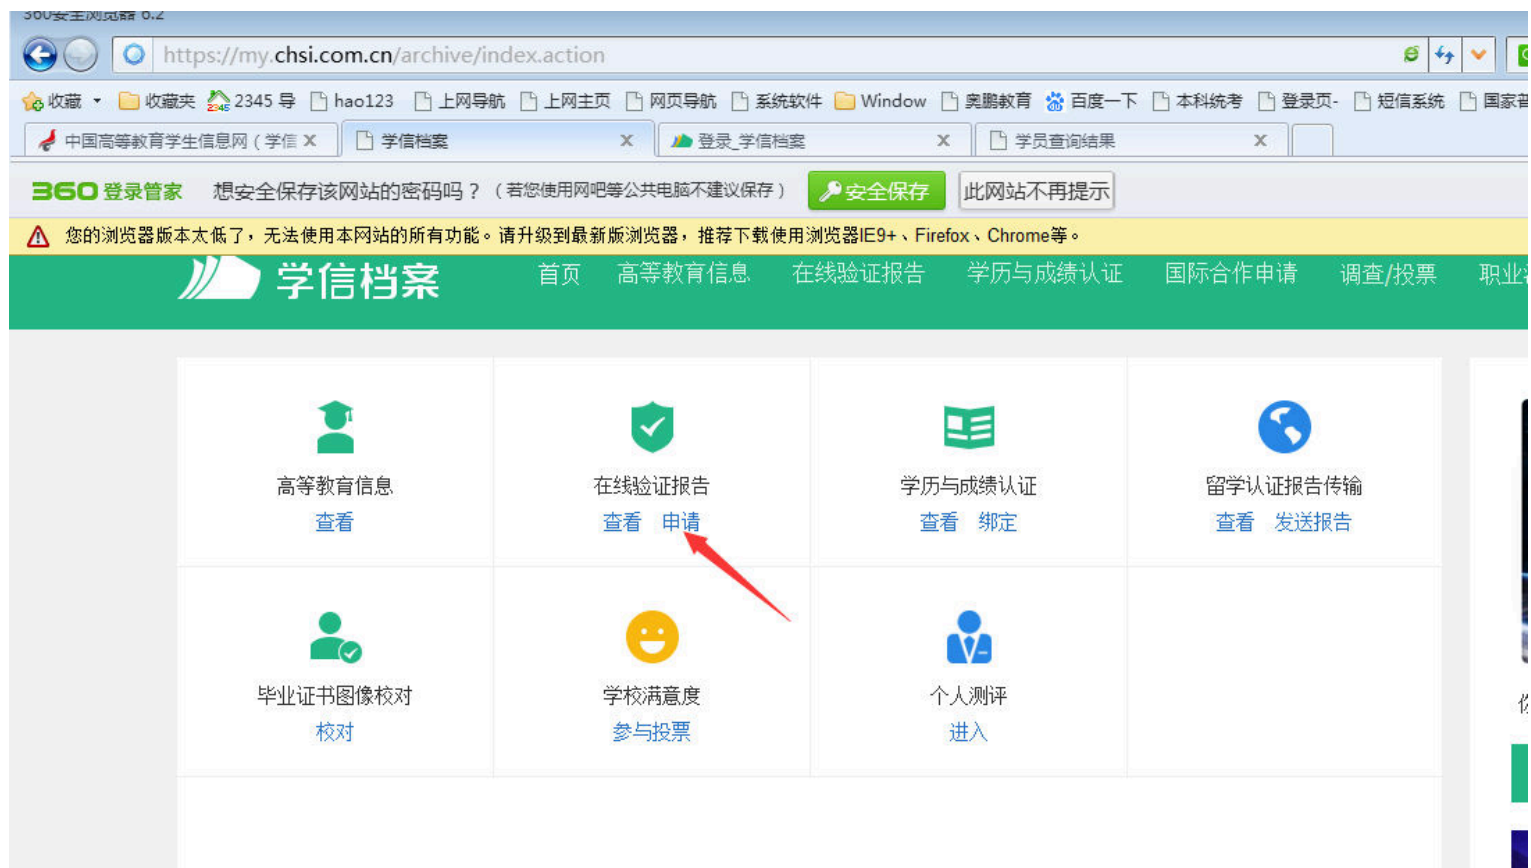

### 三、注册后重新登录一次

 CHSI 中国高等教育学生信息网(学信网)

[学信网](#) | [帮助中心](#) | [联系我们](#)

四、用注册后的手机号（用户名）和密码登录一次，选择“在线验证报告”“申请”

五、选择“教育部学历证书电子注册备案表”——“申请”

六、查看后就可以打印或保存下来了。

中国高等教育学生信息网 (学信网)

教育部指定的学历查询唯一网站、教育部高校招生阳光工程指定网站、全国硕士研究生招生报名和调剂指定网站